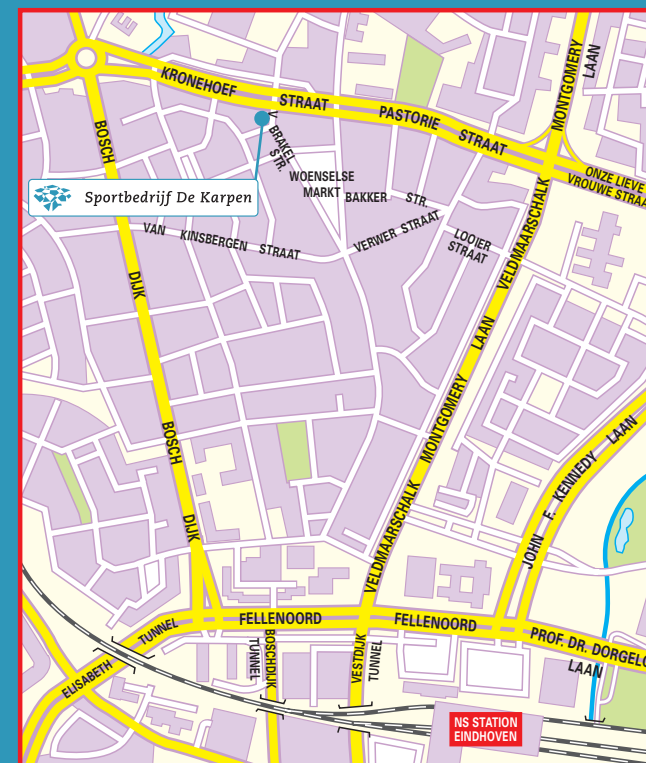

Sportbedrijf De Karpen

Van Brakelstraat 2 Eindhoven

U bereikt ons kantoor eenvoudig vanaf de 'Ring'weg:
Wanneer u op de Kronehoefstraat de Boschdijk bent
gepasseerd, rijdt u rechts de ventweg op, derde straat
rechts op de hoek, treft u ons kantoor.
Vanaf de andere richting op de ringweg, gaat u op de
Pastoriestraat links de Kloosterdreef in (rechts ziet u de
kerk), vervolgens tweemaal eerste straat rechtsaf
en u bent gearriveerd.